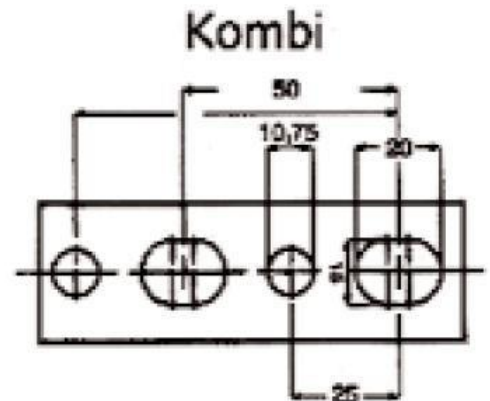

Монтажний "Т"- профіль, виробництва України та Польщі

Для монтажу прямокутних повітроводів (системи ОВіК), сантехніки, систем пожежогасіння, електрики.

Монтажний профіль Kombi		Довжина профілю	Ціна, грн за м.п. (з ПДВ)
8/6	T-20 (30*20*1,2 мм)	2,5м	76,00
8/6	T-20 (30*20*1,4 мм)	2,5м	81,00
8/6	T-30 (30*30*1,4 мм)	2,5м	100,00
9/5	STU T-30 (30*30*1,8 мм)	3м (Польща)	197,00